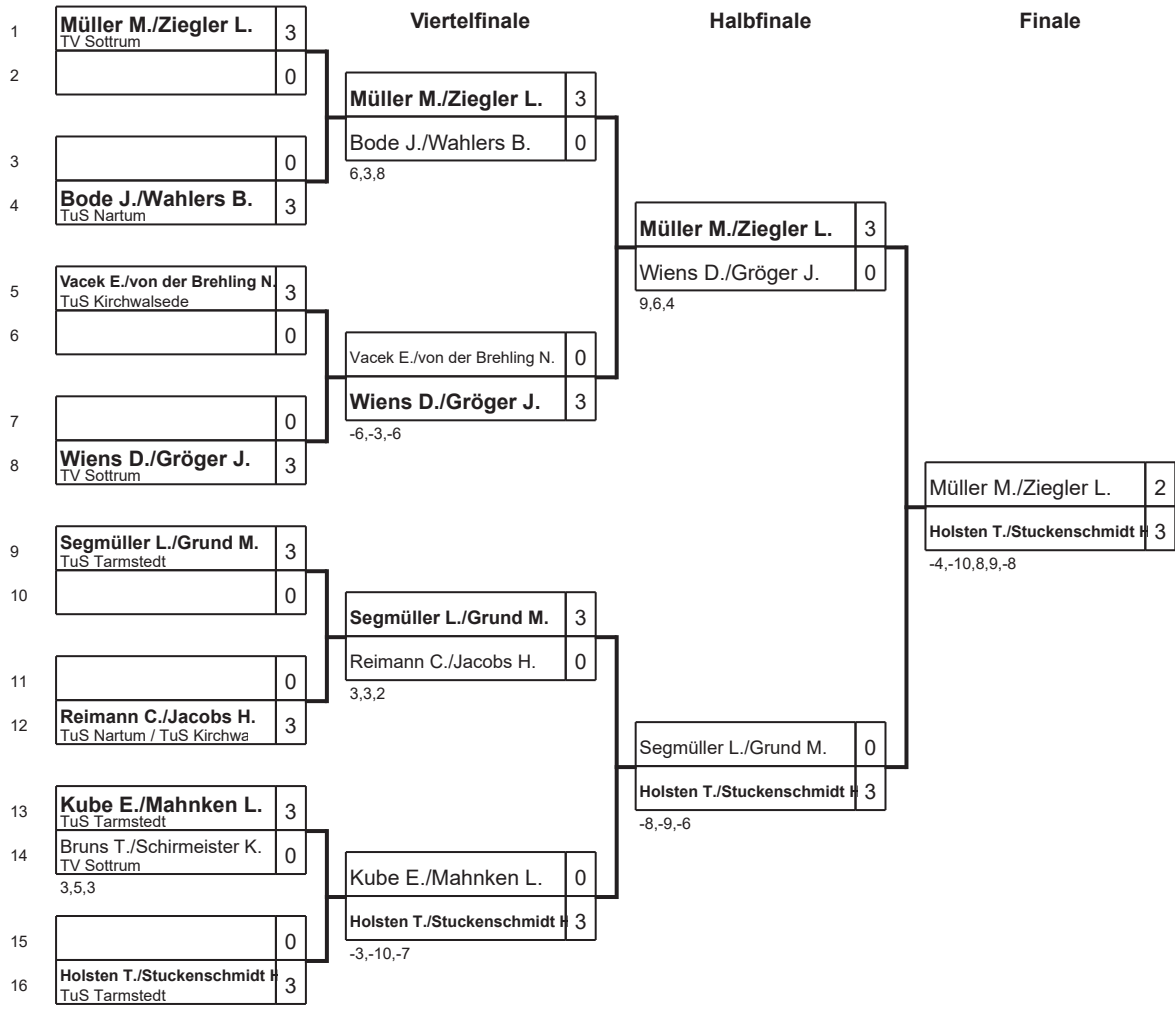

Kreisindividualmeisterschaften Rotenburg-Wümme Nachwuchs/Senioren

Klasse: Schüler B Doppel 23.10.2016 Nartum

Kreisindividualmeisterschaften Rotenburg-Wümme Nachwuchs/Senioren

Klasse: Schüler C Doppel 22.10.2016 Nartum

	Halbfinale		Finale	
1	Koppe T./Vogel A. TuS Tarmstedt / TuS Nartu	3	Koppe T./Vogel A.	3
2	Lachowicz B./Patzwald P. TV Sottrum 5,3,6	0		
3	Buschmeyer M./Pislak T. TV Sottrum	3	Buschmeyer M./Pislak T.	0
4	Mantovani F./Von der Brehling TuS Kirchwalsede 1,5,7	0		
5	Wendland J./Wiens D. MTV Hersedorf / TV Sottrum	3	Wendland J./Wiens D.	2
6	Goßmann H./Prydzuhn N. MTV Hersedorf 6,12,4	0		
7	Grimm M./Kartner P. TV Sottrum	0	Hoppe L./Korte J.	3
8	Hoppe L./Korte J. TuS Kirchwalsede -4,-7,-7	3		
			Koppe T./Vogel A.	3
			Hoppe L./Korte J.	0