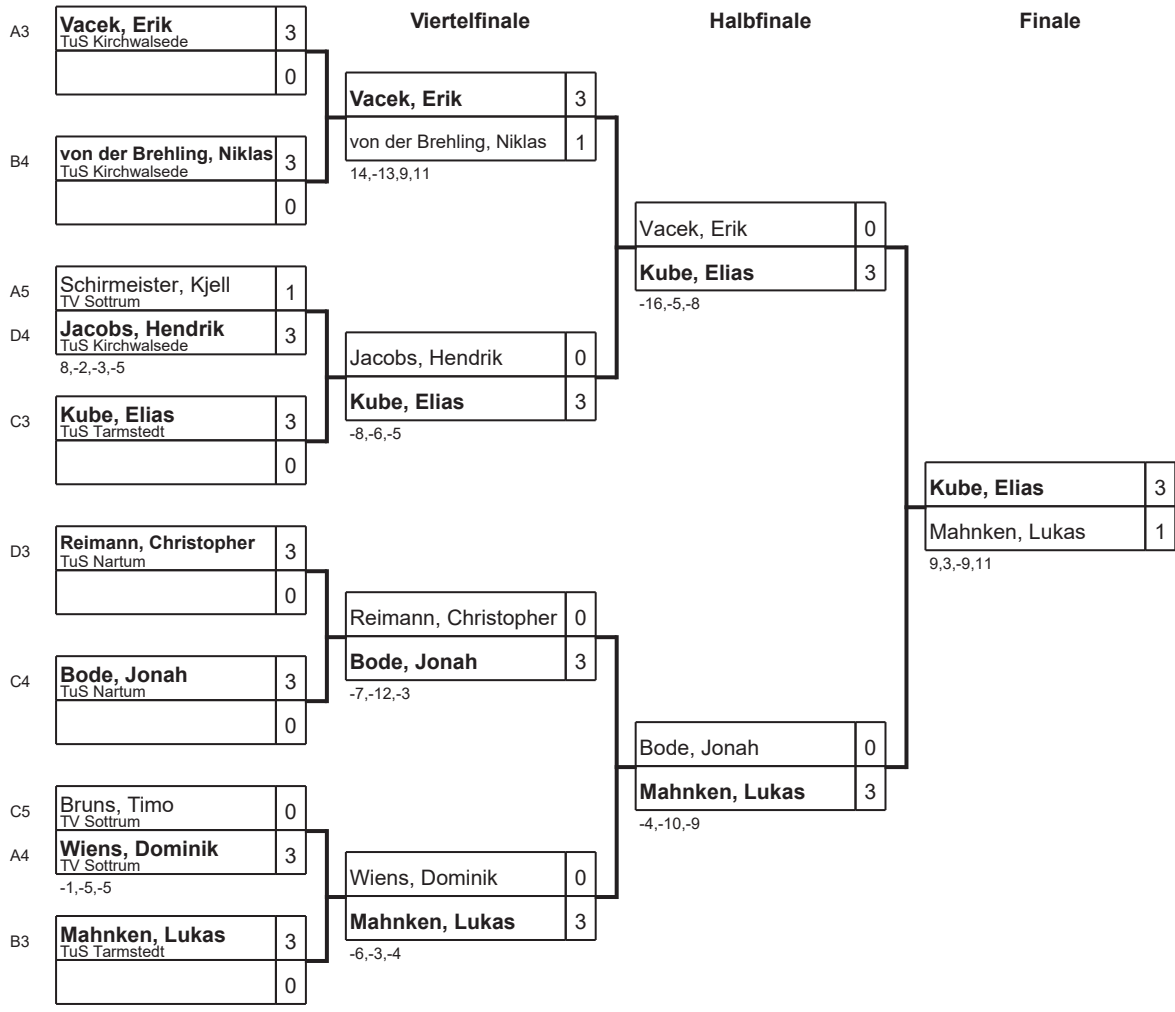

Kreisindividualmeisterschaften Rotenburg-Wümme Nachwuchs/Senioren

Klasse: Schüler B Einzel - Trostrunde 23.10.2016 Nartum

Kreisindividualmeisterschaften Rotenburg-Wümme Nachwuchs/Senioren

Klasse: Schüler C Einzel 22.10.2016/ Nartum

Vorrunde

Gruppe: A

Platz	Name	SP	Spiele	Sätze	1	2	3	4
1	Koppe, Tammo TuS Tarmstedt	1	3 : 0	9 : 0 +9		3 : 0 5,4,3	3 : 0 6,5,1	3 : 0 2,3,4
2	Pislak, Tom TV Sottrum	4	2 : 1	6 : 3 +3	0 : 3 -5,-4,-3		3 : 0 9,11,2	3 : 0 7,3,6
3	Von der Brehling, Fiete TuS Kirchwalsede	2	1 : 2	3 : 6 -3	0 : 3 -6,-5,-1	0 : 3 -9,-11,-2		3 : 0 5,9,4
4	Wendland, Justin MTV Hesedorf	3	0 : 3	0 : 9 -9	0 : 3 -2,-3,-4	0 : 3 -7,-3,-6	0 : 3 -5,-9,-4	

Gruppe: B

Platz	Name	SP	Spiele	Sätze	1	2	3	4
1	Wiens, Dominik TV Sottrum	2	3 : 0	9 : 0 +9		3 : 0 8,10,5	3 : 0 2,3,2	3 : 0 6,7,8
2	Hoppe, Linus TuS Kirchwalsede	2	2 : 1	6 : 4 +2	0 : 3 -8,-10,-5		3 : 1 -8,9,7,9	3 : 0 9,6,5
3	Lachowicz, Bartek TV Sottrum	4	1 : 2	4 : 8 -4	0 : 3 -2,-3,-2	1 : 3 8,-9,-7,-9		3 : 2 -7,5,-7,11,7
4	Goßmann, Henrik MTV Hesedorf	3	0 : 3	2 : 9 -7	0 : 3 -6,-7,-8	0 : 3 -9,-6,-5	2 : 3 7,-5,7,-11,-7	

Gruppe: C

Platz	Name	SP	Spiele	Sätze	1	2	3	4
1	Buschmeyer, Max TV Sottrum	1	3 : 0	9 : 1 +8		3 : 1 10,6,-6,5	3 : 0 2,5,7	3 : 0 2,6,4
2	Vogel, Aaron TuS Nartum	2	2 : 1	7 : 3 +4	1 : 3 -10,-6,6,-5		3 : 0 9,2,3	3 : 0 2,2,2
3	Mantovani, Ferdinand TuS Kirchwalsede	3	1 : 2	3 : 6 -3	0 : 3 -2,-5,-7	0 : 3 -9,-2,-3		3 : 0 7,6,6
4	Kartner, Pascal TV Sottrum	4	0 : 3	0 : 9 -9	0 : 3 -2,-6,-4	0 : 3 -2,-2,-2	0 : 3 -7,-6,-6	

Gruppe: D

Platz	Name	SP	Spiele	Sätze	1	2	3	4
1	Korte, Jesper TuS Kirchwalsede	2	3 : 0	9 : 0 +9		3 : 0 6,2,5	3 : 0 7,4,2	3 : 0 2,0,1
2	Patzwald, Paul TV Sottrum	1	2 : 1	6 : 3 +3	0 : 3 -6,-2,-5		3 : 0 9,9,7	3 : 0 7,8,4
3	Grimm, Marco TV Sottrum	4	1 : 2	3 : 7 -4	0 : 3 -7,-4,-2	0 : 3 -9,-9,-7		3 : 1 -8,6,10,8
4	Prydzuhn, Niklas MTV Hesedorf	3	0 : 3	1 : 9 -8	0 : 3 -2,-0,-1	0 : 3 -7,-8,-4	1 : 3 8,-6,-10,-8