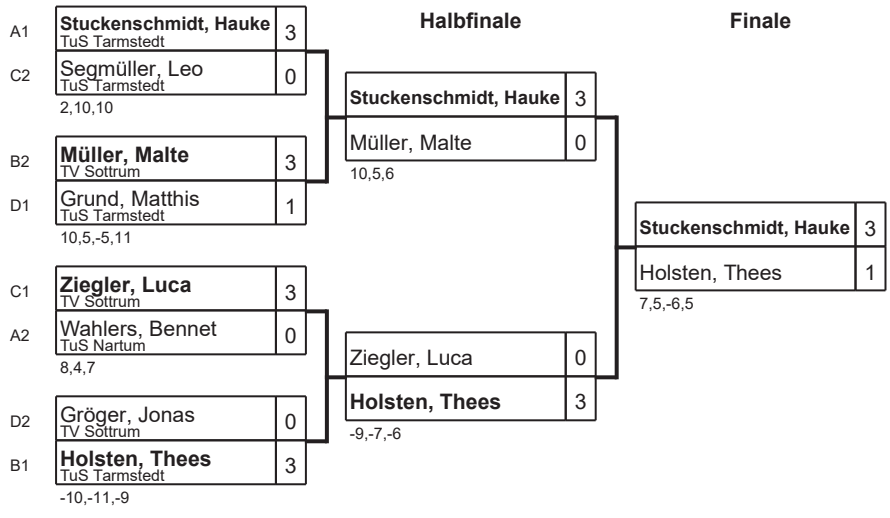

Kreisindividualmeisterschaften Rotenburg-Wümme Nachwuchs/Senioren

Klasse: Schüler B Einzel 23.10.2016/ Nartum

Vorrunde

Gruppe: A

Platz	Name	SP	Spiele	Sätze	1	2	3	4	5
1	Stuckenschmidt, Hauke TuS Tarmstedt	1	4 : 0	12 : 0 +12		3 : 0 8,4,3	3 : 0 3,1,2	3 : 0 2,1,5	3 : 0 2,1,3
2	Wahlers, Bennet TuS Nartum	3	2 : 2	7 : 6 +1	0 : 3 -8,-4,-3		3 : 0 9,9,4	1 : 3 -10,7,-12,-9	3 : 0 6,6,5
3	Vacek, Erik TuS Kirchwalsede	4	2 : 2	6 : 6 0	0 : 3 -3,-1,-2	0 : 3 -9,-9,-4		3 : 0 6,11,9	3 : 0 4,5,3
4	Wiens, Dominik TV Sottrum	2	2 : 2	6 : 7 -1	0 : 3 -2,-1,-5	3 : 1 10,-7,12,9	0 : 3 -6,-11,-9		3 : 0 5,2,4
5	Schirmeister, Kjell TV Sottrum	5	0 : 4	0 : 12 -12	0 : 3 -2,-1,-3	0 : 3 -6,-6,-5	0 : 3 -4,-5,-3	0 : 3 -5,-2,-4	

Gruppe: B

Platz	Name	SP	Spiele	Sätze	1	2	3	4	5
1	Holsten, Thees TuS Tarmstedt	2	3 : 0	9 : 2 +7		3 : 2 5,-7,11,-14,11	3 : 0 5,3,5	3 : 0 4,3,8	
2	Müller, Malte TV Sottrum	1	2 : 1	8 : 3 +5	2 : 3 -5,7,-11,14,-11		3 : 0 1,7,3	3 : 0 3,3,2	
3	Mahnken, Lukas TuS Tarmstedt	3	1 : 2	3 : 6 -3	0 : 3 -5,-3,-5	0 : 3 -1,-7,-3		3 : 0 3,5,4	
4	von der Brehling, Niklas TuS Kirchwalsede	5	0 : 3	0 : 9 -9	0 : 3 -4,-3,-8	0 : 3 -3,-3,-2	0 : 3 -3,-5,-4		

Gruppe: C

Platz	Name	SP	Spiele	Sätze	1	2	3	4	5
1	Ziegler, Luca TV Sottrum	1	4 : 0	12 : 1 +11		3 : 0 6,7,4	3 : 1 5,-9,3,7	3 : 0 7,10,9	3 : 0 1,2,2
2	Segmüller, Leo (DV) TuS Tarmstedt	2	2 : 2	7 : 6 +1	0 : 3 -6,-7,-4		3 : 0 7,8,10	1 : 3 8,-4,-12,-11	3 : 0 3,4,3
3	Kube, Elias TuS Tarmstedt	5	2 : 2	7 : 6 +1	1 : 3 -5,9,-3,-7	0 : 3 -7,-8,-10		3 : 0 6,9,10	3 : 0 1,4,2
4	Bode, Jonah TuS Nartum	3	2 : 2	6 : 7 -1	0 : 3 -7,-10,-9	3 : 1 -8,4,12,11	0 : 3 -6,-9,-10		3 : 0 6,3,1
5	Bruns, Timo TV Sottrum	4	0 : 4	0 : 12 -12	0 : 3 -1,-2,-2	0 : 3 -3,-4,-3	0 : 3 -1,-4,-2	0 : 3 -6,-3,-1	

Gruppe: D

Platz	Name	SP	Spiele	Sätze	1	2	3	4	5
1	Grund, Matthis TuS Tarmstedt	1	3 : 0	9 : 1 +8		3 : 1 8,-9,6,6	3 : 0 3,2,4	3 : 0 3,5,4	
2	Gröger, Jonas TV Sottrum	2	2 : 1	7 : 3 +4	1 : 3 -8,9,-6,-6		3 : 0 4,2,4	3 : 0 2,2,3	
3	Reimann, Christopher TuS Nartum	3	1 : 2	3 : 8 -5	0 : 3 -3,-2,-4	0 : 3 -4,-2,-4		3 : 2 -11,-7,7,10,6	
4	Jacobs, Hendrik TuS Kirchwalsede	4	0 : 3	2 : 9 -7	0 : 3 -3,-5,-4	0 : 3 -2,-2,-3	2 : 3 11,7,-7,-10,-6		

Kreisindividualmeisterschaften Rotenburg-Wümme Nachwuchs/Senioren

Klasse: Schüler B Einzel 23.10.2016 Nartum