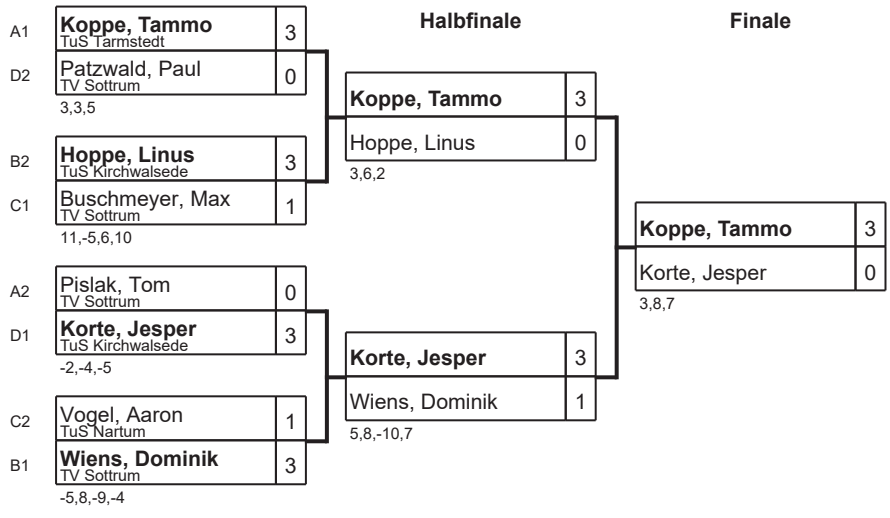

Kreisindividualmeisterschaften Rotenburg-Wümme Nachwuchs/Senioren

Klasse: Schüler C Einzel 22.10.2016/ Nartum

Vorrunde

Gruppe: A

Platz	Name	SP	Spiele	Sätze	1	2	3	4
1	Koppe, Tammo TuS Tarmstedt	1	3 : 0	9 : 0 +9		3 : 0 5,4,3	3 : 0 6,5,1	3 : 0 2,3,4
2	Pislak, Tom TV Sottrum	4	2 : 1	6 : 3 +3	0 : 3 -5,-4,-3		3 : 0 9,11,2	3 : 0 7,3,6
3	Von der Brehling, Fiete TuS Kirchwalsede	2	1 : 2	3 : 6 -3	0 : 3 -6,-5,-1	0 : 3 -9,-11,-2		3 : 0 5,9,4
4	Wendland, Justin MTV Hesedorf	3	0 : 3	0 : 9 -9	0 : 3 -2,-3,-4	0 : 3 -7,-3,-6	0 : 3 -5,-9,-4	

Gruppe: B

Platz	Name	SP	Spiele	Sätze	1	2	3	4
1	Wiens, Dominik TV Sottrum	2	3 : 0	9 : 0 +9		3 : 0 8,10,5	3 : 0 2,3,2	3 : 0 6,7,8
2	Hoppe, Linus TuS Kirchwalsede	2	2 : 1	6 : 4 +2	0 : 3 -8,-10,-5		3 : 1 -8,9,7,9	3 : 0 9,6,5
3	Lachowicz, Bartek TV Sottrum	4	1 : 2	4 : 8 -4	0 : 3 -2,-3,-2	1 : 3 8,-9,-7,-9		3 : 2 -7,5,-7,11,7
4	Goßmann, Henrik MTV Hesedorf	3	0 : 3	2 : 9 -7	0 : 3 -6,-7,-8	0 : 3 -9,-6,-5	2 : 3 7,-5,7,-11,-7	

Gruppe: C

Platz	Name	SP	Spiele	Sätze	1	2	3	4
1	Buschmeyer, Max TV Sottrum	1	3 : 0	9 : 1 +8		3 : 1 10,6,-6,5	3 : 0 2,5,7	3 : 0 2,6,4
2	Vogel, Aaron TuS Nartum	2	2 : 1	7 : 3 +4	1 : 3 -10,-6,6,-5		3 : 0 9,2,3	3 : 0 2,2,2
3	Mantovani, Ferdinand TuS Kirchwalsede	3	1 : 2	3 : 6 -3	0 : 3 -2,-5,-7	0 : 3 -9,-2,-3		3 : 0 7,6,6
4	Kartner, Pascal TV Sottrum	4	0 : 3	0 : 9 -9	0 : 3 -2,-6,-4	0 : 3 -2,-2,-2	0 : 3 -7,-6,-6	

Gruppe: D

Platz	Name	SP	Spiele	Sätze	1	2	3	4
1	Korte, Jesper TuS Kirchwalsede	2	3 : 0	9 : 0 +9		3 : 0 6,2,5	3 : 0 7,4,2	3 : 0 2,0,1
2	Patzwald, Paul TV Sottrum	1	2 : 1	6 : 3 +3	0 : 3 -6,-2,-5		3 : 0 9,9,7	3 : 0 7,8,4
3	Grimm, Marco TV Sottrum	4	1 : 2	3 : 7 -4	0 : 3 -7,-4,-2	0 : 3 -9,-9,-7		3 : 1 -8,6,10,8
4	Prydzuhn, Niklas MTV Hesedorf	3	0 : 3	1 : 9 -8	0 : 3 -2,-0,-1	0 : 3 -7,-8,-4	1 : 3 8,-6,-10,-8	

Kreisindividualmeisterschaften Rotenburg-Wümme Nachwuchs/Senioren

Klasse: Schüler C Einzel 22.10.2016 Nartum