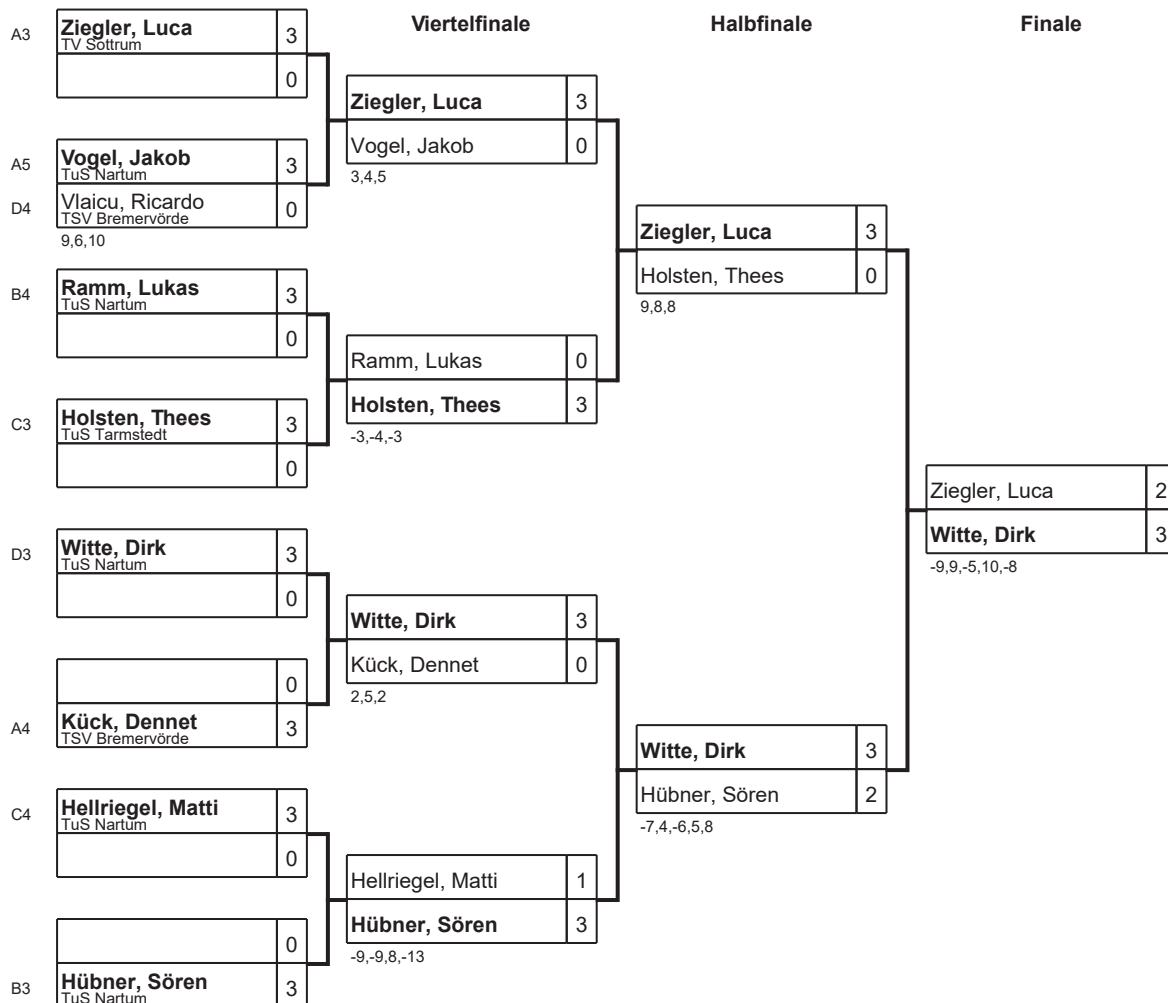

Kreisindividualmeisterschaften Rotenburg-Wümme Nachwuchs/Senioren

Klasse: Schüler A Einzel - Trostrunde 22.10.2016 Nartum

Kreisindividualmeisterschaften Rotenburg-Wümme Nachwuchs/Senioren

Klasse: Schüler B Einzel 23.10.2016/ Nartum

Vorrunde

Gruppe: A

Platz	Name	SP	Spiele	Sätze	1	2	3	4	5
1	Stuckenschmidt, Hauke TuS Tarmstedt	1	4 : 0	12 : 0 +12		3 : 0 8,4,3	3 : 0 3,1,2	3 : 0 2,1,5	3 : 0 2,1,3
2	Wahlers, Bennet TuS Nartum	3	2 : 2	7 : 6 +1	0 : 3 -8,-4,-3		3 : 0 9,9,4	1 : 3 -10,7,-12,-9	3 : 0 6,6,5
3	Vacek, Erik TuS Kirchwalsede	4	2 : 2	6 : 6 0	0 : 3 -3,-1,-2	0 : 3 -9,-9,-4		3 : 0 6,11,9	3 : 0 4,5,3
4	Wiens, Dominik TV Sottrum	2	2 : 2	6 : 7 -1	0 : 3 -2,-1,-5	3 : 1 10,-7,12,9	0 : 3 -6,-11,-9		3 : 0 5,2,4
5	Schirmeister, Kjell TV Sottrum	5	0 : 4	0 : 12 -12	0 : 3 -2,-1,-3	0 : 3 -6,-6,-5	0 : 3 -4,-5,-3	0 : 3 -5,-2,-4	

Gruppe: B

Platz	Name	SP	Spiele	Sätze	1	2	3	4	5
1	Holsten, Thees TuS Tarmstedt	2	3 : 0	9 : 2 +7		3 : 2 5,-7,11,-14,11	3 : 0 5,3,5	3 : 0 4,3,8	
2	Müller, Malte TV Sottrum	1	2 : 1	8 : 3 +5	2 : 3 -5,7,-11,14,-11		3 : 0 1,7,3	3 : 0 3,3,2	
3	Mahnken, Lukas TuS Tarmstedt	3	1 : 2	3 : 6 -3	0 : 3 -5,-3,-5	0 : 3 -1,-7,-3		3 : 0 3,5,4	
4	von der Brehling, Niklas TuS Kirchwalsede	5	0 : 3	0 : 9 -9	0 : 3 -4,-3,-8	0 : 3 -3,-3,-2	0 : 3 -3,-5,-4		

Gruppe: C

Platz	Name	SP	Spiele	Sätze	1	2	3	4	5
1	Ziegler, Luca TV Sottrum	1	4 : 0	12 : 1 +11		3 : 0 6,7,4	3 : 1 5,-9,3,7	3 : 0 7,10,9	3 : 0 1,2,2
2	Segmüller, Leo (DV) TuS Tarmstedt	2	2 : 2	7 : 6 +1	0 : 3 -6,-7,-4		3 : 0 7,8,10	1 : 3 8,-4,-12,-11	3 : 0 3,4,3
3	Kube, Elias TuS Tarmstedt	5	2 : 2	7 : 6 +1	1 : 3 -5,9,-3,-7	0 : 3 -7,-8,-10		3 : 0 6,9,10	3 : 0 1,4,2
4	Bode, Jonah TuS Nartum	3	2 : 2	6 : 7 -1	0 : 3 -7,-10,-9	3 : 1 -8,4,12,11	0 : 3 -6,-9,-10		3 : 0 6,3,1
5	Bruns, Timo TV Sottrum	4	0 : 4	0 : 12 -12	0 : 3 -1,-2,-2	0 : 3 -3,-4,-3	0 : 3 -1,-4,-2	0 : 3 -6,-3,-1	

Gruppe: D

Platz	Name	SP	Spiele	Sätze	1	2	3	4	5
1	Grund, Matthis TuS Tarmstedt	1	3 : 0	9 : 1 +8		3 : 1 8,-9,6,6	3 : 0 3,2,4	3 : 0 3,5,4	
2	Gröger, Jonas TV Sottrum	2	2 : 1	7 : 3 +4	1 : 3 -8,9,-6,-6		3 : 0 4,2,4	3 : 0 2,2,3	
3	Reimann, Christopher TuS Nartum	3	1 : 2	3 : 8 -5	0 : 3 -3,-2,-4	0 : 3 -4,-2,-4		3 : 2 -11,-7,7,10,6	
4	Jacobs, Hendrik TuS Kirchwalsede	4	0 : 3	2 : 9 -7	0 : 3 -3,-5,-4	0 : 3 -2,-2,-3	2 : 3 11,7,-7,-10,-6